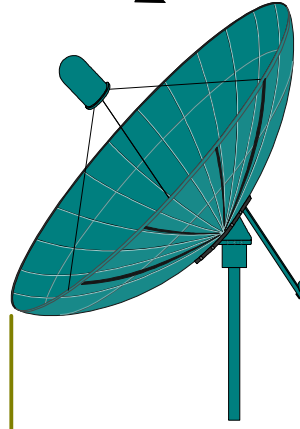

OBSERVATORIO COROCOTA

Radiotelescopio

RED
IFCA

Telescopio
Meade LX200GPS

Cámara CCD

Motor de Giro
de la Cupula

Hiparco

Unidad de
Control

Variador

TV

Unidad de Control
de la Antena

COROCOTA

	Cable de Corriente Trifasica
	Cable de Red
	Cable USB
	Cable Serie RS 232
	Cable de Video
	Guia de Onda