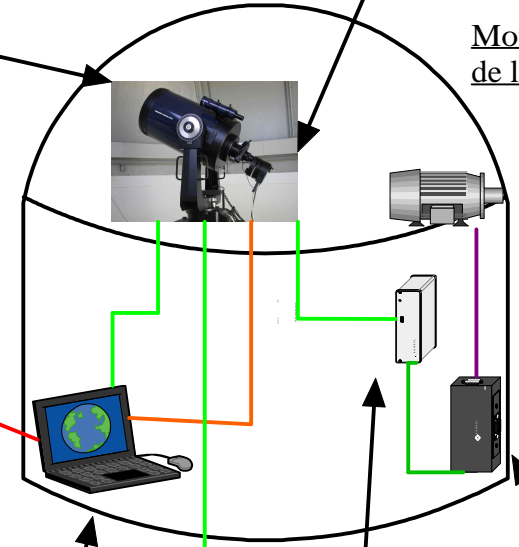

OBSERVATORIO COROCOTA

Radiotelescopio

RED
IFCA

Telescopio
Meade LX200GPS

Cámara CCD

Motor de Giro
de la Cupula

Hiparco

Unidad de
Control

Variador

TV

Unidad de Control
de la Antena

COROCOTA

	Cable de Corriente Trifasica
	Cable de Red
	Cable USB
	Cable Serie RS 232
	Cable de Video
	Guia de Onda